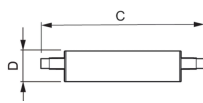

Specificaties Philips Corepro LED Lineair R7s 118mm 14W
2000lm - 840 Koel Wit | Dimbaar - Vervangt 120W

[Bekijk product](#)