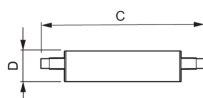

Specificaties Philips Corepro LED Lineair R7s 118mm 14W
2000lm - 830 Warm Wit | Dimbaar - Vervangt 120W

[Bekijk product](#)