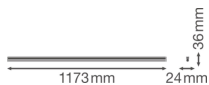

Specificaties Ledvance LED Montagebalk Linear Compact High Output
20W 2000lm - 840 Koel Wit | 120cm

[Bekijk product](#)

Algemene informatie

Artikelnummer	234122
EAN	4058075106338
Merk	Ledvance
Fabrikantnaam	LN COMP HO 1200 20W/4000K
Lampdirect All-in garantie	5 jaar
Levensduur (uur)	50000

Technische Informatie

Techniek	LED Geïntegreerd
Netspanning (Volt)	220-240
Dimbaar	Niet Dimbaar
Lichtkleur	Wit
Kleurcode	840 Koel Wit
Lichtkleur (Kelvin)	4000 Koel Wit
Kleurweergave (Ra)	80-89 - Goede kleurweergave
Kleurinstelling	Enkele kleur
Lumen Watt Verhouding (Lm/W)	100
Powerfactor	>0.50
Inclusief Lamp	Ja
Geschikt voor Buitengebruik	Nee
Lengte	120cm
Type product	LED Montagebalken

Armatuur Informatie

Montage	Opbouwmontage
IP-Waarde	IP20 - Bijna Stofdicht
Slagvastheid (IK-waarde)	IK03 - 0.35 Joule
Behuizing	Polycarbonaat
Kleur Armatuur	Wit
Kleur behuizing	Wit
Noodverlichting	Geen Noodverlichting
Product Serie	Linear

Afmetingen

Lengte (mm)	1173
Breedte (mm)	24
Hoogte (mm)	36

Sensor Informatie

Sensortype	Geen sensor
------------	-------------

Waarom Lampdirect?

Bestel bij de **grootste lichtspecialist** van Europa

Offerte op maat