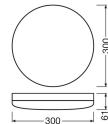

Specificaties Ledvance LED Bulkhead Surface 300 Wit 24W 1800lm - 830 Warm Wit | 300mm - IP65

[Bekijk product](#)

Algemene informatie

| | |
|----------------------------|----------------------------------|
| Artikelnummer | 231356 |
| EAN | 4058075062207 |
| Merk | Ledvance |
| Fabrikantnaam | Surface-C LED 300 24W/3000K IK10 |
| Lampdirect All-in garantie | 5 jaar |
| Levensduur (uur) | 50000 |
| D-Mark | Ja |

Afmetingen

| | |
|-------------|-----|
| Lengte (mm) | 300 |
|-------------|-----|

| | |
|--------------|-----|
| Breedte (mm) | 300 |
|--------------|-----|

| | |
|-------------|----|
| Hoogte (mm) | 56 |
|-------------|----|